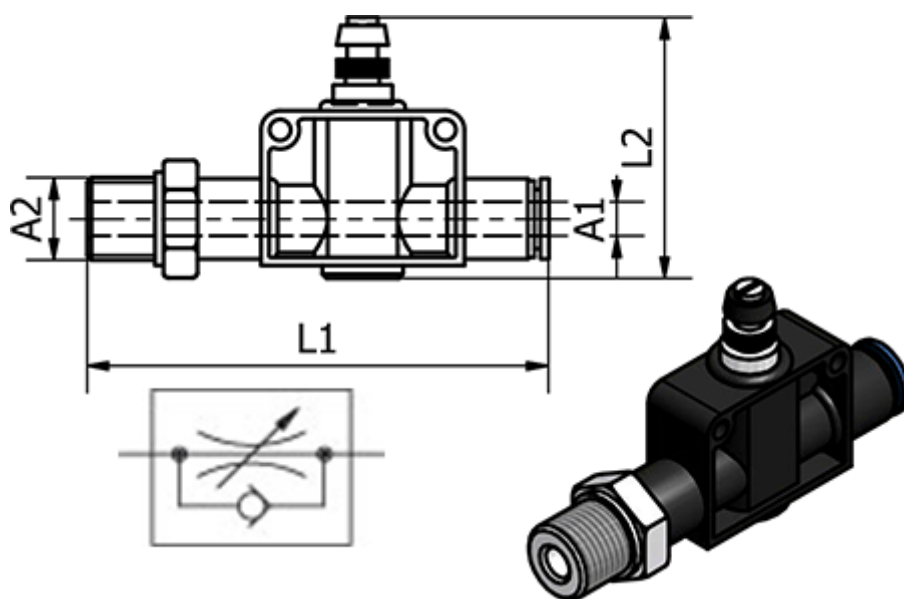

Varenummer: 5861830186
Beskrivelse: Drøvlekontraventil 183.0186, Ø6 - G 1/8"
Push-in/Gevind

Mål

Gevind A2	= G 1/8"
L1	= 54.3
L2	= 41.9
Udvendig slangediameter A1	= 6